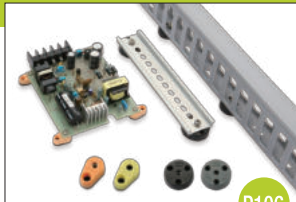

レスロック 部品取付パーツ

OL-A・B 接着剤固定タイプ P106