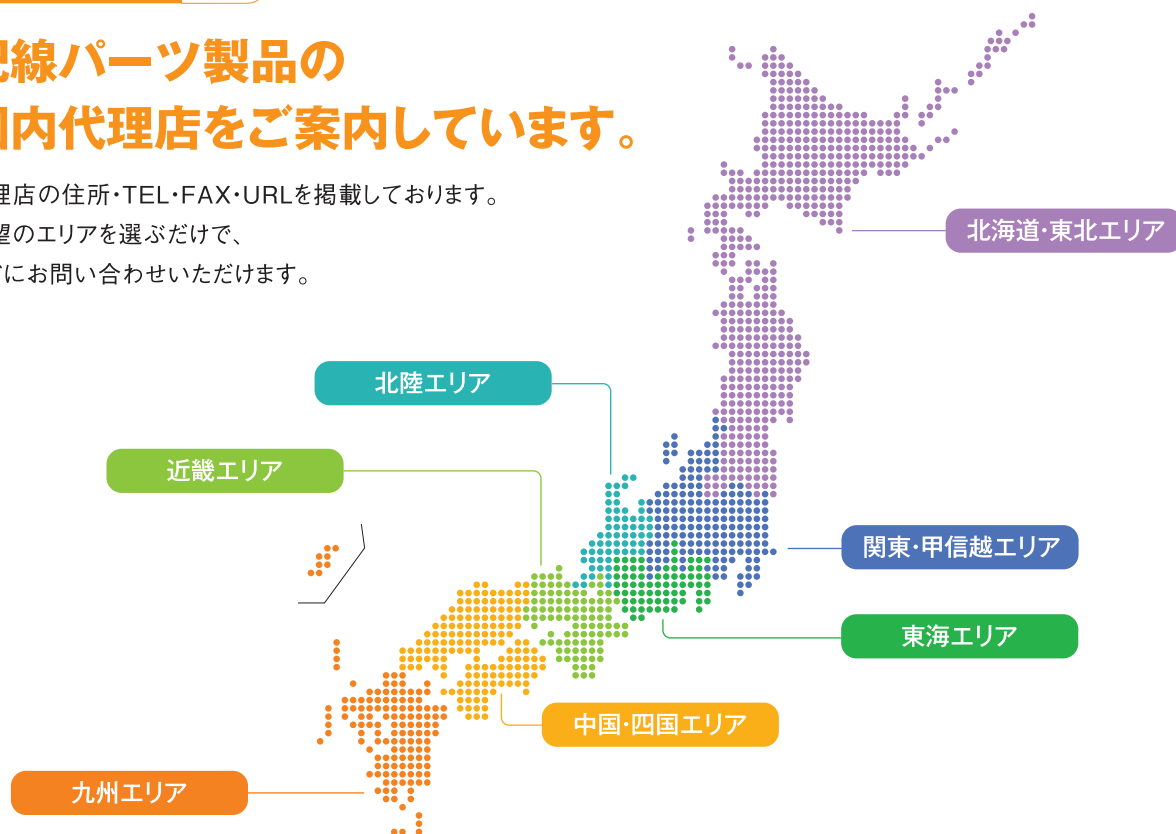

代理店紹介

配線パーツ製品の
国内代理店をご案内しています。

代理店の住所・TEL・FAX・URLを掲載しております。
希望のエリアを選ぶだけで、
すぐにお問い合わせいただけます。